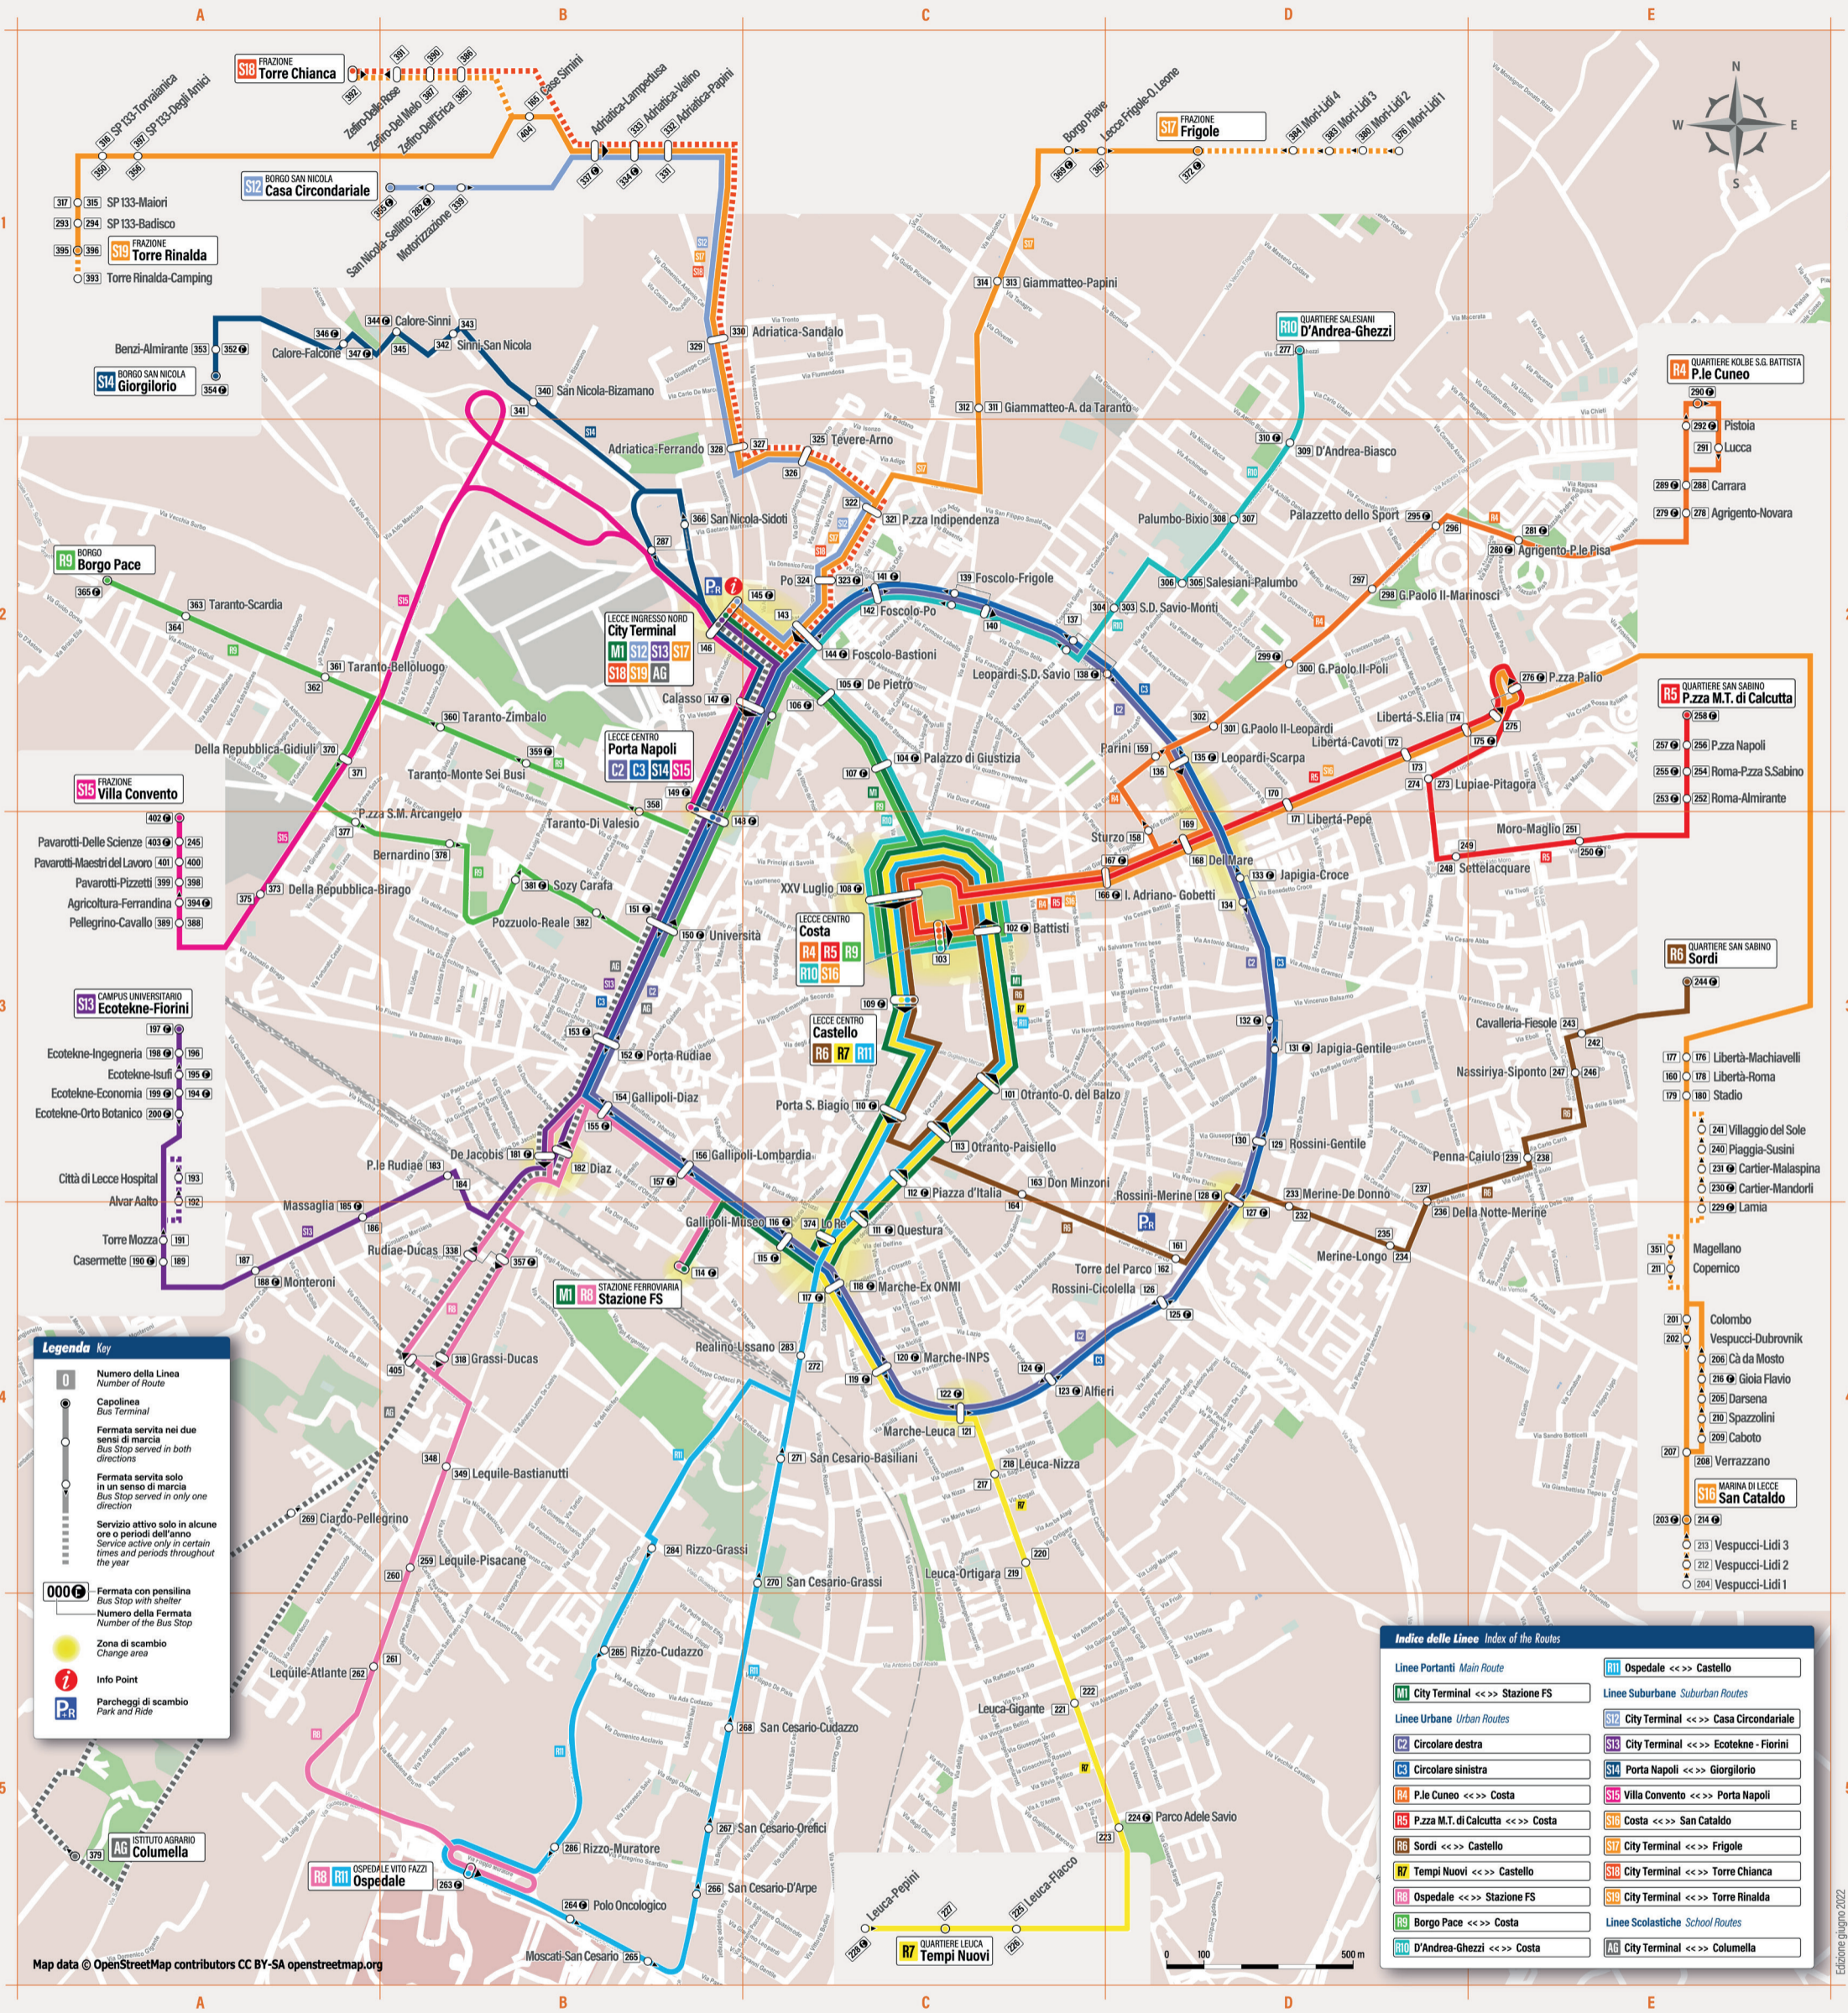

START
12/06/2022

Mapa delle nuove linee del Trasporto Pubblico Urbano della città di Lecce

Map of Urban Public Transport new routes of the city of Lecce

Legenda Key

- Numero della Linea / Number of Route
- Capolinea / Bus Terminal
- Fermata servita nei due sensi di marcia / Bus Stop served in both directions
- Fermata servita solo in un senso di marcia / Bus Stop served in only one direction
- Servizio attivo solo in alcune ore o periodi dell'anno / Service active only in certain times and periods throughout the year
- Fermata con pensilina / Bus Stop with shelter
- Zona di scambio / Change area
- Info Point
- Parcheggi di scambio / Park and Ride

Indice delle Linee / Index of the Routes

Linee Portanti / Main Route	Linee Suburbane / Suburban Routes
M1 City Terminal <>> Stazione FS	S12 City Terminal <>> Casa Circondariale
Linee Urbane / Urban Routes	S13 City Terminal <>> Ecotekne - Fiorini
C2 Circolare destra	S14 Porta Napoli <>> Giorgiorio
C3 Circolare sinistra	S15 Villa Convento <>> Porta Napoli
R4 P.le Cuneo <>> Costa	S16 Costa <>> San Cataldo
R5 P.zza M.T. di Calcutta <>> Costa	S17 City Terminal <>> Frigole
R6 Sordi <>> Castello	S18 City Terminal <>> Torre Chianca
R7 Tempi Nuovi <>> Castello	S19 City Terminal <>> Torre Rinalda
R8 Ospedale <>> Stazione FS	Linee Scolastiche / School Routes
R9 Borgo Pace <>> Costa	A16 City Terminal <>> Columella
R10 D'Andrea-Ghezzi <>> Costa	